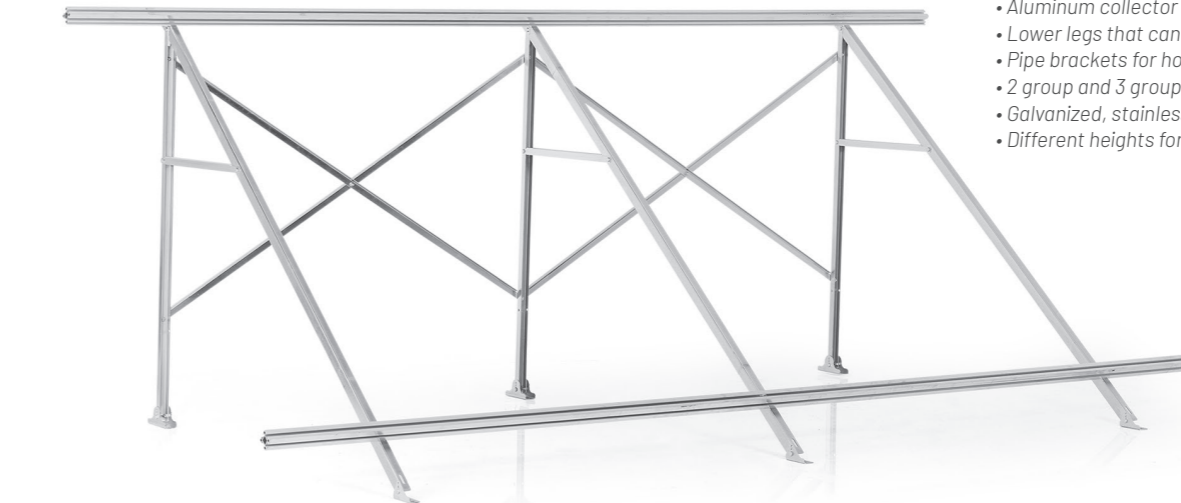

## SYSTEM MOUNTING PAKET SİSTEM SEHPASI

- Kolay kurulum ve şık tasarım
- Alüminyum sigma profil kollektör taşıyıcıları
- Alüminyum kollektör sabitleyicileri
- Zemin engebesini süspansede edilen ve yere sabitlenebilen alt ayaklar
- Galvaniz kaplı, paslanmaz çelik veya alüminyum açık profiller
- Kiremit ve trapez çatıya uygun bağlantı aparatları

- Easy installation and stylish design
- Aluminum sigma profile collector carriers
- Aluminum collector fixers
- Lower legs that can suspend roughness and can be fixed on the ground
- Galvanized, stainless steel or aluminum open profiles
- Suitable fittings for the Tile and trapeze roof

## CENTRAL SYSTEM MOUNTINGS MERKEZİ SİSTEM SEHPALARI

- Alüminyum sigma profil kollektör taşıyıcıları
- Alüminyum kollektör sabitleyicileri
- Zemin engebesini süspansede edilen ve yere sabitlenebilen alt ayaklar
- Sıcak-soğuk su boru hatları için boru konsolları
- 2'li grup ve 3'ü grup kollektör
- Galvaniz kaplı, paslanmaz çelik yada alüminyum açık profiller
- Farklı çatı eğimleri için farklı yükseklikte sehpalar

- Easy installation and stylish design
- Aluminum sigma profile collector bearers
- Aluminum collector fasteners
- Lower legs that can suspend roughness and fix the ground surface
- Pipe brackets for hot-cold water pipelines
- 2 group and 3 group collector
- Galvanized, stainless steel or aluminum open profiles
- Different heights for different roof pitches